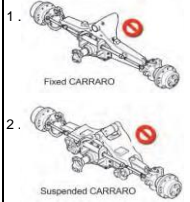

Brand	Series/Type	Model #	Kit #	Market#	Application Notes/Restrictions	
AGCO	RT Series	RT-100/RT-100A	EDX-MF6400	911-2027-000	(MFWD Only, 2001-) Excludes Fixed or Suspended CARRARO front axles (see figure 1 & 2)	
		RT-120/RT-120A	EDX-MF6400	911-2027-000		
		RT-135/RT-140A	EDX-MF6400	911-2027-000		
		RT-150/RT-155A	EDX-MF6400	911-2027-000		
	DTA Series	DT180A	EDX-MF8400	911-2010-000	MFWD only	
		DT200A	EDX-MF8400	911-2010-000		
		DT220A	EDX-MF8400	911-2010-000		
		DT240A	EDX-MF8400	911-2010-000		
		SS874 (Hyd Track Adj Only)	EDX-AC1254	911-2023-000		
		SS1074 (Hyd Track Adj Only)	EDX-AC1254	911-2023-000		
SS1064 (Hyd Track Adj Only)	EDX-AC1254	911-2023-000				
SSC1074 (Hyd Track Adj Only)	EDX-AC1254	911-2023-000				
1254	EDX-AC1254	911-2023-000				
1264	EDX-AC1254	911-2023-000				
1274	EDX-AC1254	911-2023-000				
864	EDX-AC1064	911-2038-000	Hyd Track Adj Only			
874	EDX-AC1064	911-2038-000				
1064	EDX-AC1064	911-2038-000				
1074	EDX-AC1064	911-2038-000				
984/984H	EDX-AC1396	911-2028-000				
994/994H	EDX-AC1396	911-2028-000				
1184/1184H	EDX-AC1396	911-2028-000				
1194/1194H	EDX-AC1396	911-2028-000				
1386/1396	EDX-AC1396	911-2028-000				
900	EDX-AC1300	911-2048-000				
1100	EDX-AC1300	911-2048-000				
1300	EDX-AC1300	911-2048-000				
TerraGator	6103/8103/9103	EDX-AC8103	911-2055-000			
	8104	EDX-AC8103	911-2055-000			
	8144	EDX-AC8103	911-2055-000			
	7300/8300	EDX-AC8400	911-2054-000			
	8400	EDX-AC8400	911-2054-000			
Apache	Sprayers	AS710 / AS850	EDX-AP05AS	911-2022-000	Excludes models with adjustable front axles.	
		AS1000 / AS1010	EDX-AP05AS	911-2022-000		
		AS1200 / AS1210	EDX-AP05AS	911-2022-000		
		AS720	EDX-AP20AS	911-2037-000		
		AS1020	EDX-AP20AS	911-2037-000		
		AS1220	EDX-AP20AS	911-2037-000		
		2270/2290	EDX-NH9082-A	911-2012-000		Excludes PTO models Excludes 2012 models
2310/2335	EDX-NH9082-A	911-2012-000				
2360/2375	EDX-NH9082-A	911-2012-000				
2425	EDX-NH9082-A	911-2012-000				
Versatile (Buhler)	Versatile Designation 6	836/846/856/876	EDX-VD6	911-2039-000		
		936/946/956/976	EDX-VD6	911-2039-000