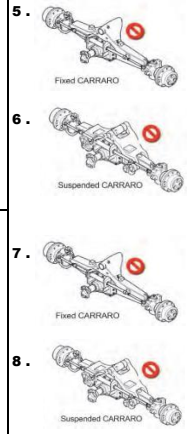

Brand	Series/Type	Model #	Kit #	Market#	Application Notes/Restrictions	
	8020 Series	8120	EDX-JD8020	911-2007-000	MFWD only	
		8220	EDX-JD8020	911-2007-000		
		8320	EDX-JD8020	911-2007-000		
		8420	EDX-JD8020	911-2007-000		
		8520	EDX-JD8020	911-2007-000		
	8020 ILS Series	8120	EDX-JD8020ILS	911-2008-000	MFWD ILS only (Independent Link Suspension)	
		8220	EDX-JD8020ILS	911-2008-000		
		8320	EDX-JD8020ILS	911-2008-000		
		8420	EDX-JD8020ILS	911-2008-000		
		8520	EDX-JD8020ILS	911-2008-000		
	9000/9020/9030 Series	9100/9120	EDX-JD9000	911-2009-000	Exclude high flow hydraulics Excludes scraper models	
		9200/9220/9230	EDX-JD9000	911-2009-000		
		9300/9320/9330	EDX-JD9000	911-2009-000		
		9400/9420/9430	EDX-JD9000	911-2009-000		
		9520/9530	EDX-JD9000	911-2009-000		
		9620/9630	EDX-JD9000	911-2009-000		
	Sprayers	4720	EDX-JD4720	911-2024-000	Excludes machines with Auto-trac Hydraulics	
		4700/4710	EDX-JD4700	911-2025-000		
	Kubota	M7 Series	M7-131	XC-KBM7-1X1	913-0001-01	
			M7-151	XC-KBM7-1X1	913-0001-01	
M7-171			XC-KBM7-1X1	913-0001-01		
Massey Ferguson	6400 Series	6465	EDX-MF6400	911-2027-000	(MFWD Only, 2001-) Excludes open center hydraulic option Excludes Fixed or Suspended CARRARO front axles (see figure 5 & 6)	
		6475	EDX-MF6400	911-2027-000		
		6480	EDX-MF6400	911-2027-000		
		6485	EDX-MF6400	911-2027-000		
		6490	EDX-MF6400	911-2027-000		
		6495	EDX-MF6400	911-2027-000		
	7400 Series	7465	EDX-MF6400	911-2027-000	MFWD Only Excludes open center hydraulic option Excludes Fixed or Suspended CARRARO front axles (see figure 7 & 8)	
		7475	EDX-MF6400	911-2027-000		
		7480	EDX-MF6400	911-2027-000		
		7485	EDX-MF6400	911-2027-000		
		7490	EDX-MF6400	911-2027-000		
		7495	EDX-MF6400	911-2027-000		
		7497	EDX-MF6400	911-2027-000		
		7499	EDX-MF6400	911-2027-000		
	8400 Series	8450	EDX-MF8400	911-2010-000	MFWD only	
		8460	EDX-MF8400	911-2010-000		
		8470	EDX-MF8400	911-2010-000		
		8480	EDX-MF8400	911-2010-000		
	Combines	9690	EDX-MF9000	911-2035-000		
		9790	EDX-MF9000	911-2035-000		
9795		EDX-MF9000	911-2035-000			
9895		EDX-MF9000	911-2035-000			
McCormick	MTX Series	120	EDX-MXTX	911-2040-000		
		135	EDX-MXTX	911-2040-000		
		150	EDX-MXTX	911-2040-000		
		165	EDX-MXTX	911-2040-000		
		185	EDX-MXTX	911-2040-000		
		200	EDX-MXTX	911-2040-000