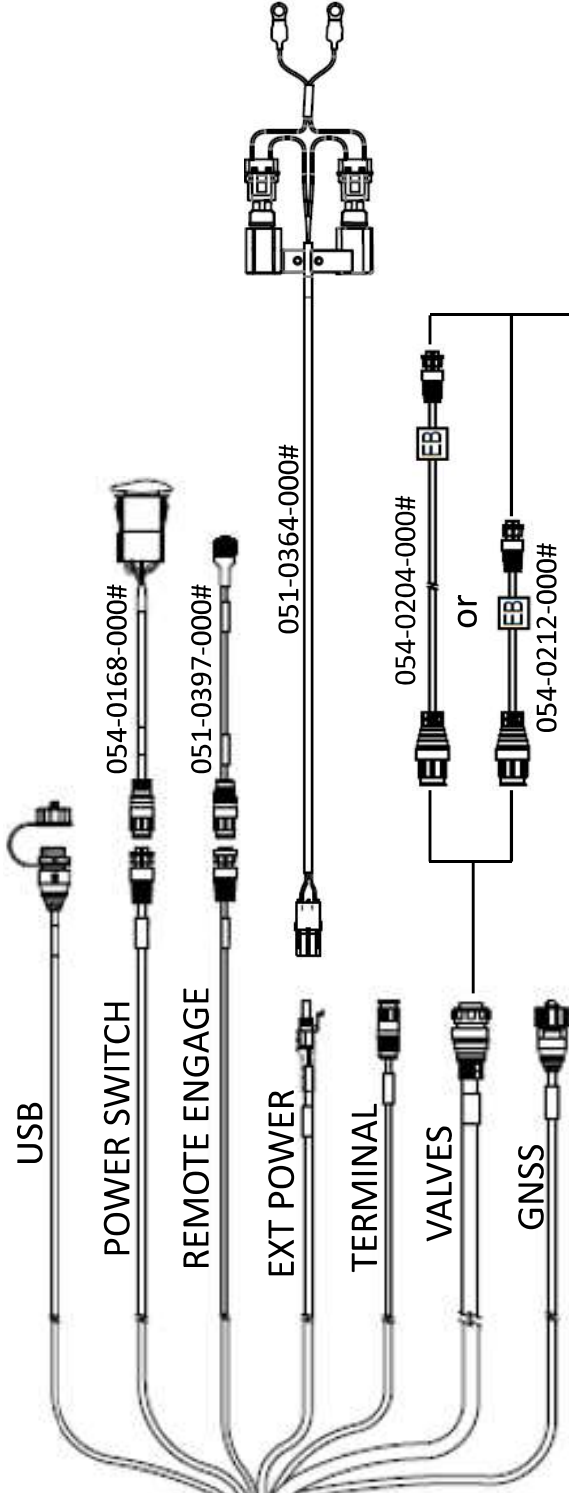

eDriveXC

eDriveXC

806-1044-000#

050-0016-01

Electric Steering Wheel

Hydraulic

Steering Controller (Plus1)
750-5014-000