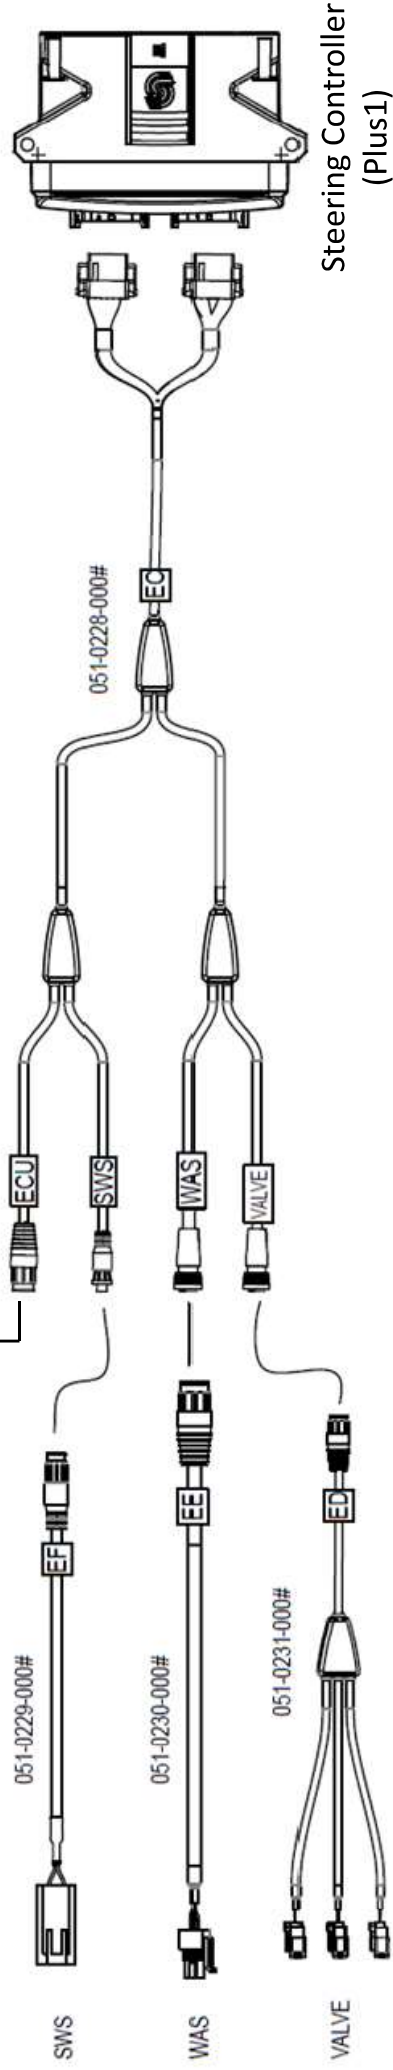

eDriveXC

eDriveXC

806-1044-000#

050-0016-01

Electric Steering Wheel

Hydraulic

Steering Controller (Plus1)
750-5014-000