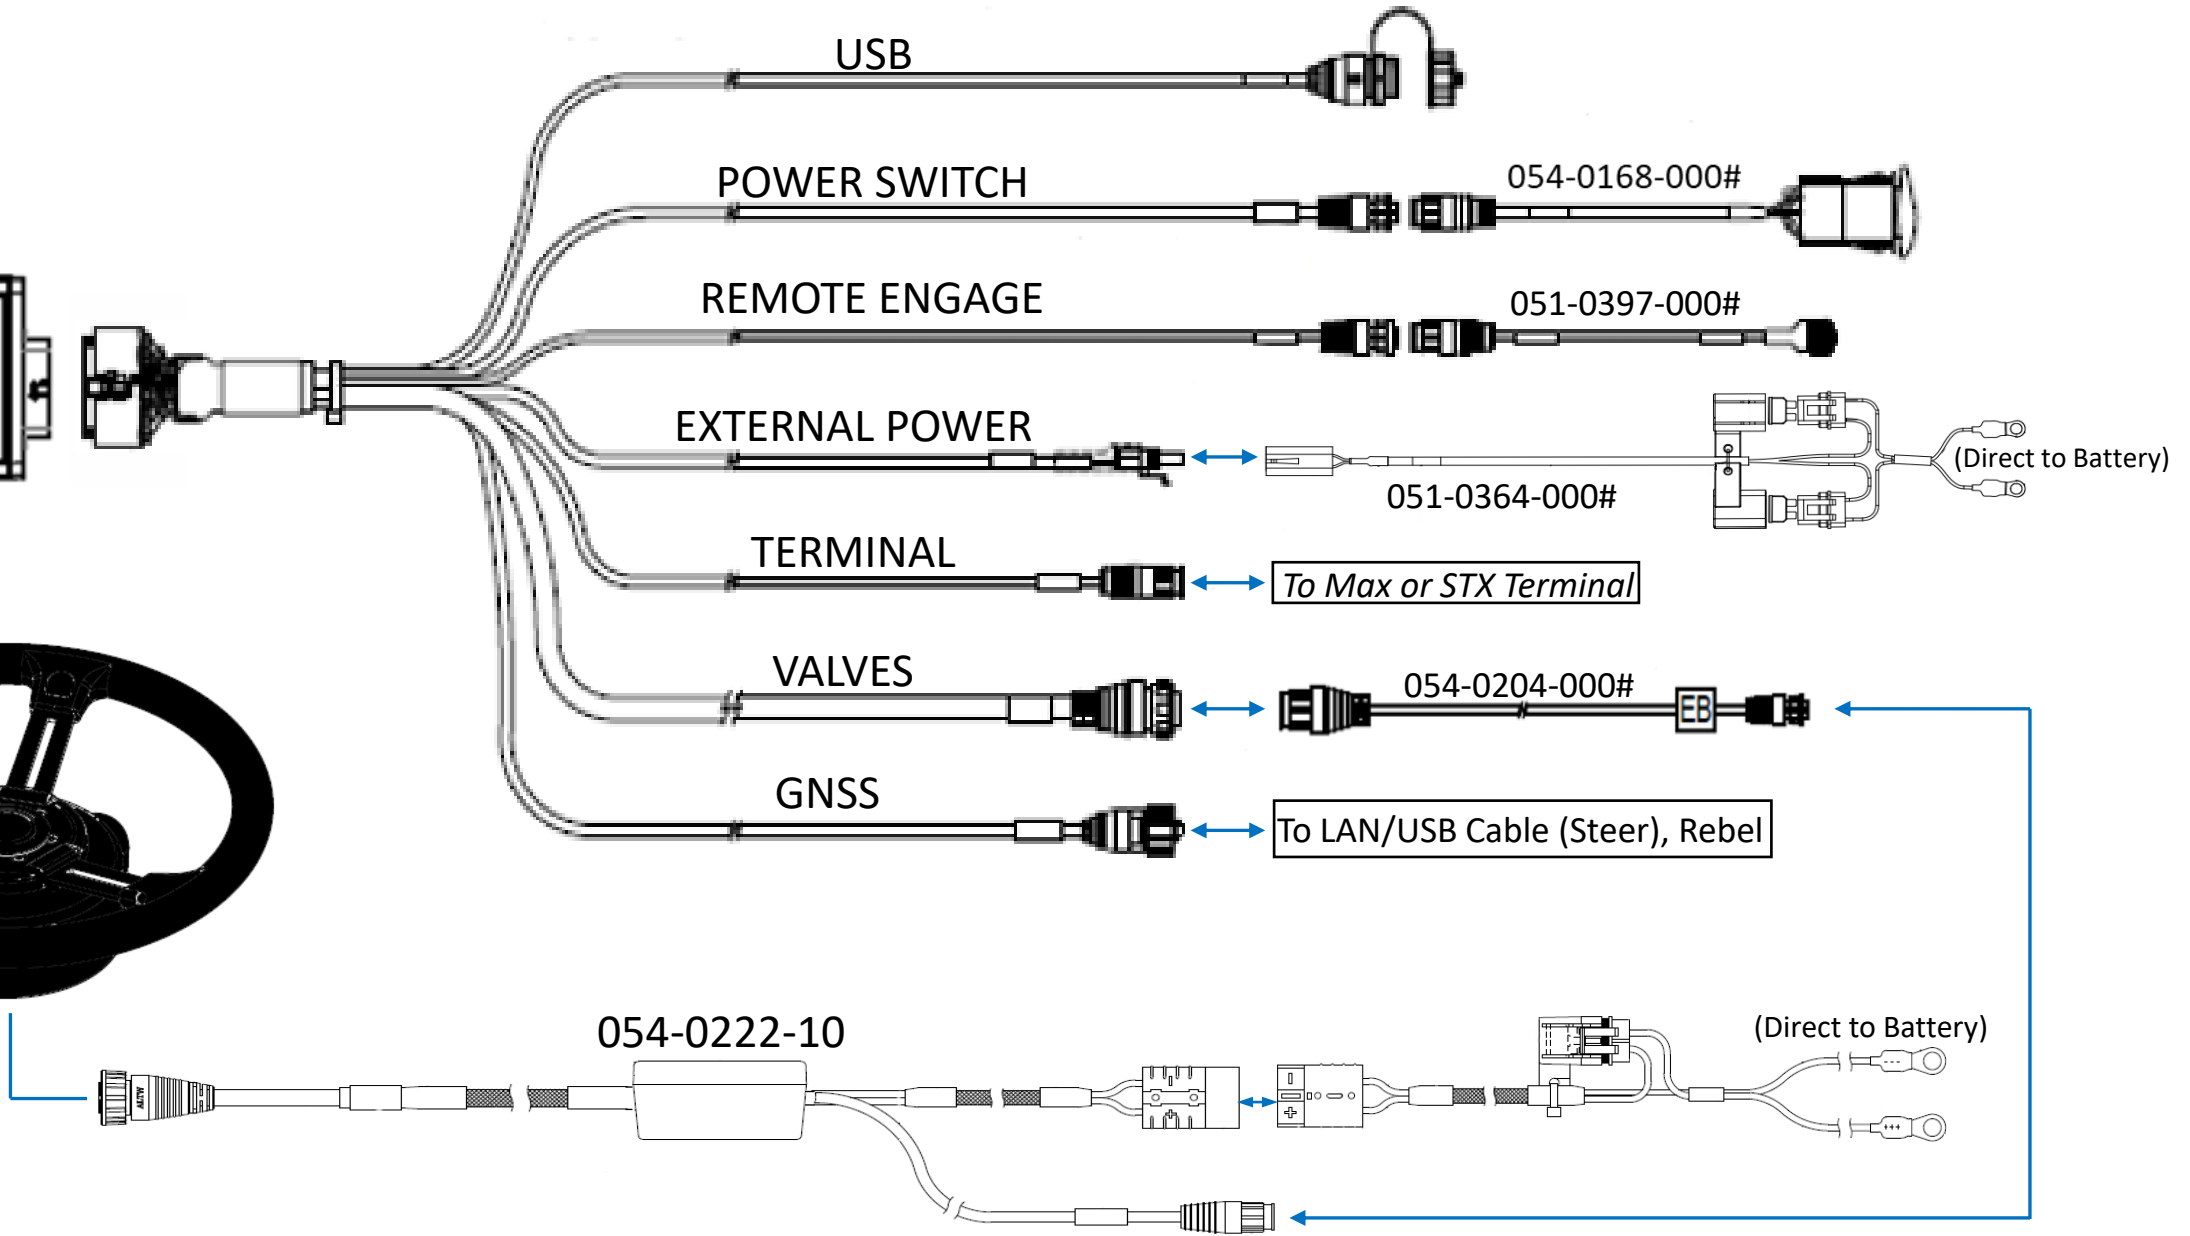

eDriveXD/XC